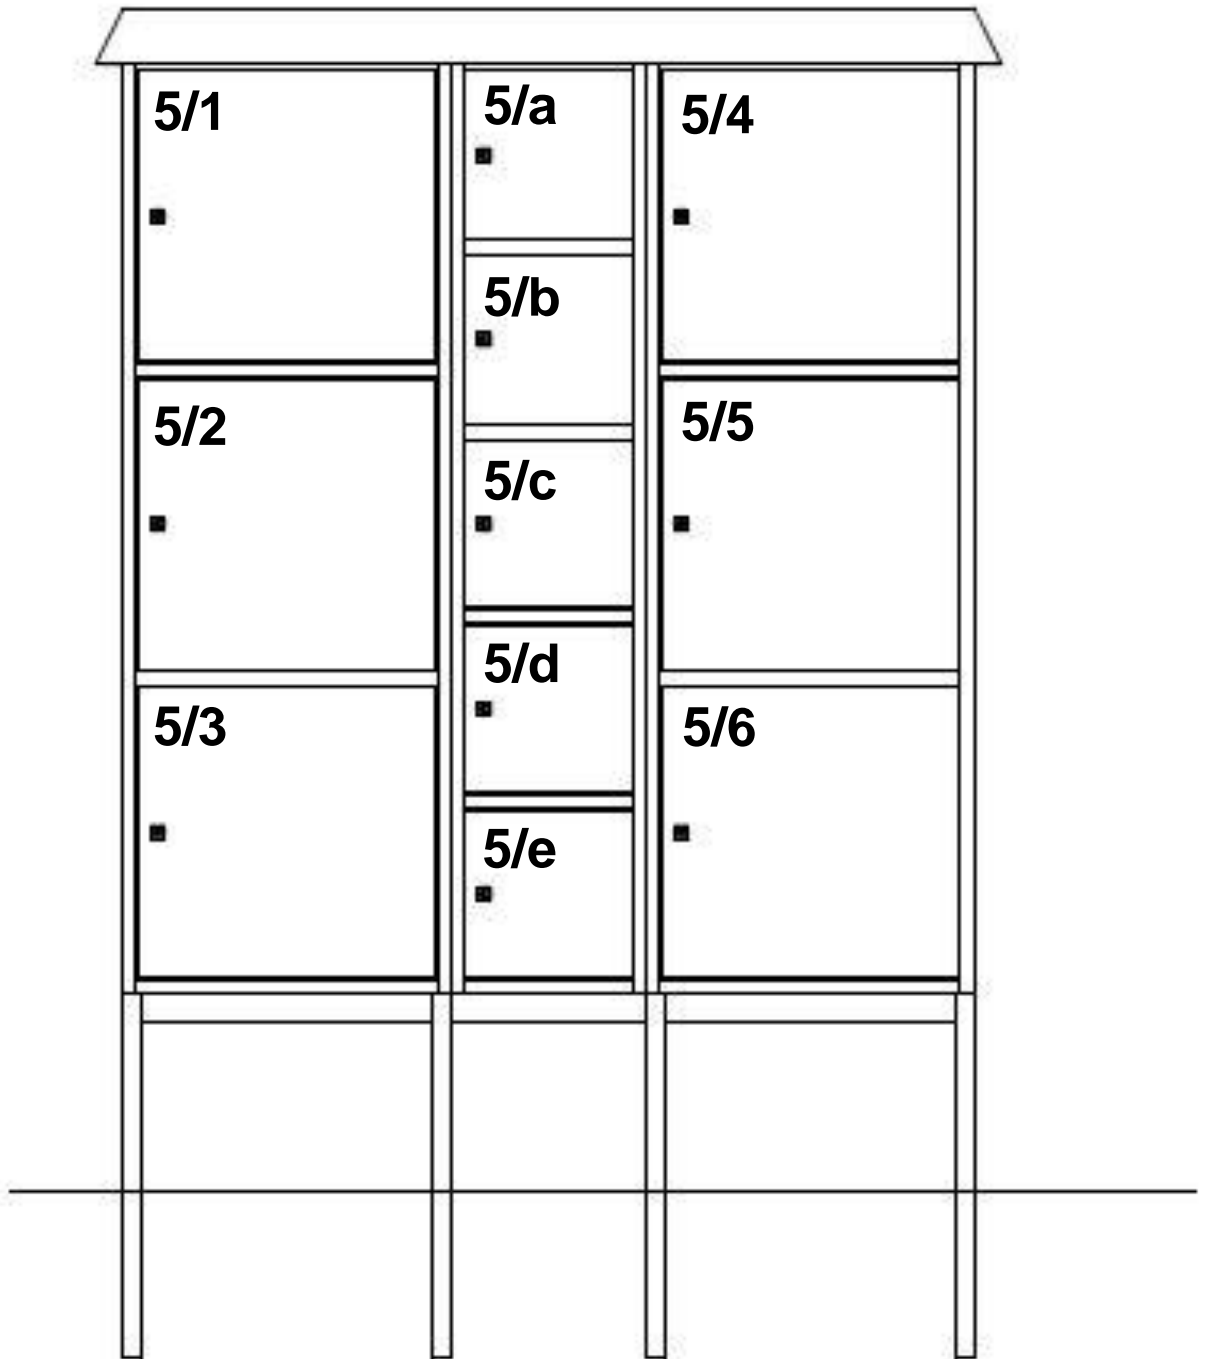

Standort:
Westerntor

Nr.: 5a

	Höhe	Breite	Tiefe
Nr. 5/1 – 5/6	55 cm	58 cm	39 cm
Nr. 5/a – 5/e	30 cm	35 cm	39 cm