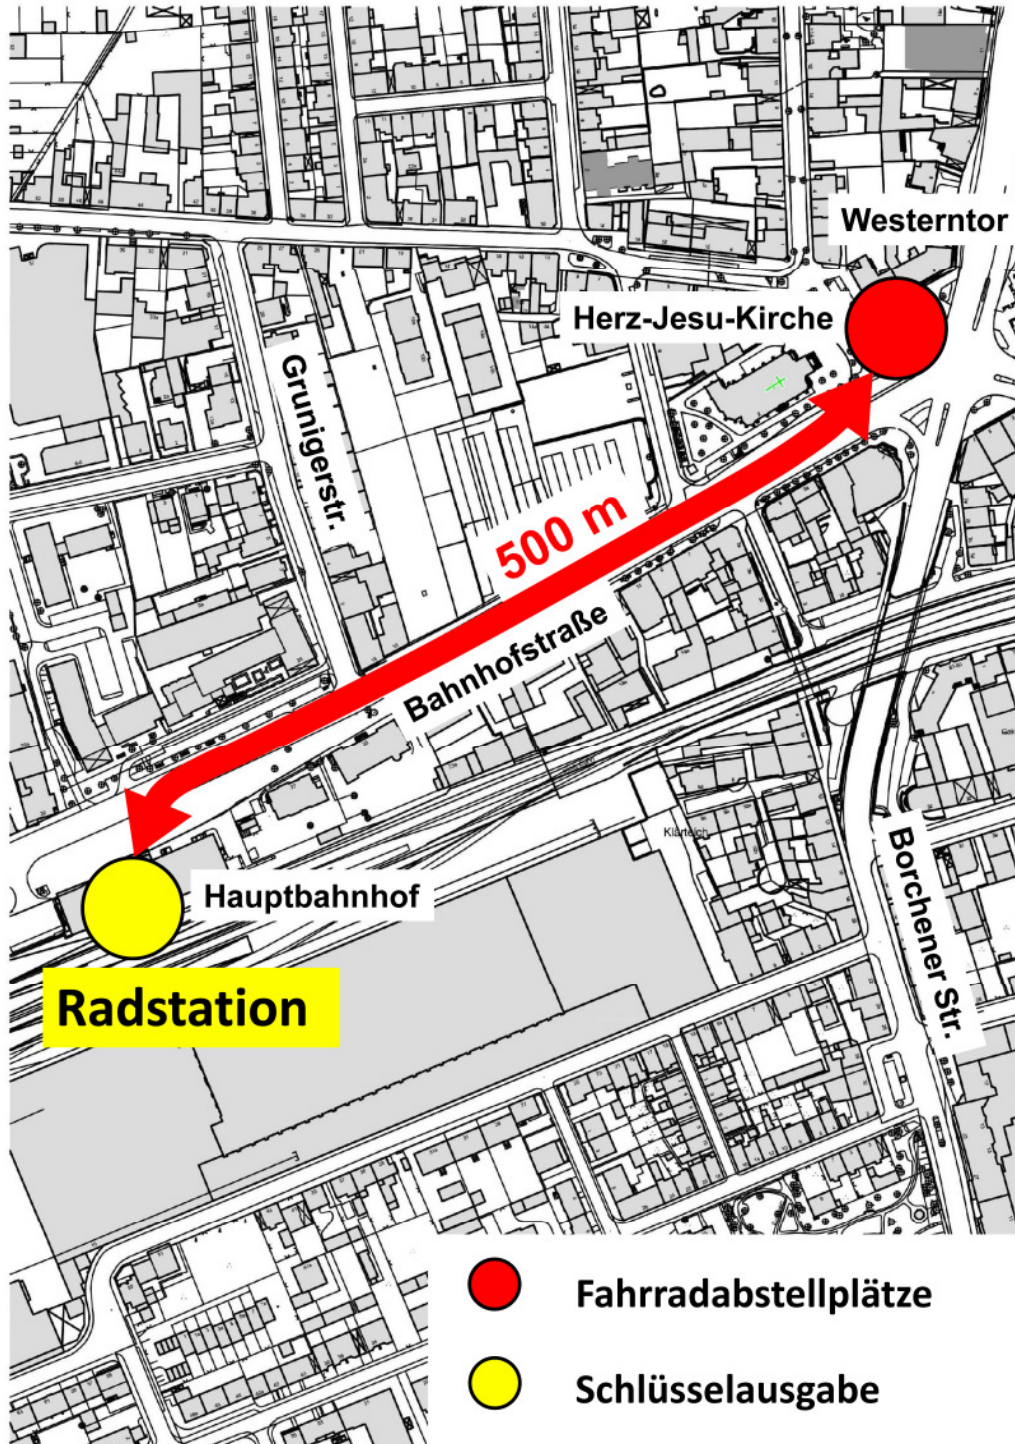

Gepäckboxen

Diese Boxen stehen Ihnen für max. 24 Std. gegen Kautions von 20 € kostenlos zur Verfügung.

Die Schlüssel können bei der „Radstation“ in der Bahnhofstraße 29 zu folgenden Zeiten abgeholt werden:

Mo – Fr: 05:30 – 22:30 Uhr

Sa – So: 07:00 – 21:00 Uhr

Bitte halten Sie die Türen der Boxen stets verschlossen.

Die Fahrradboxen sind Eigentum der Stadt Paderborn.

Nähere Auskünfte erhalten Sie bei der Radstation im Hauptbahnhof Paderborn, Tel.: 05251/870740.