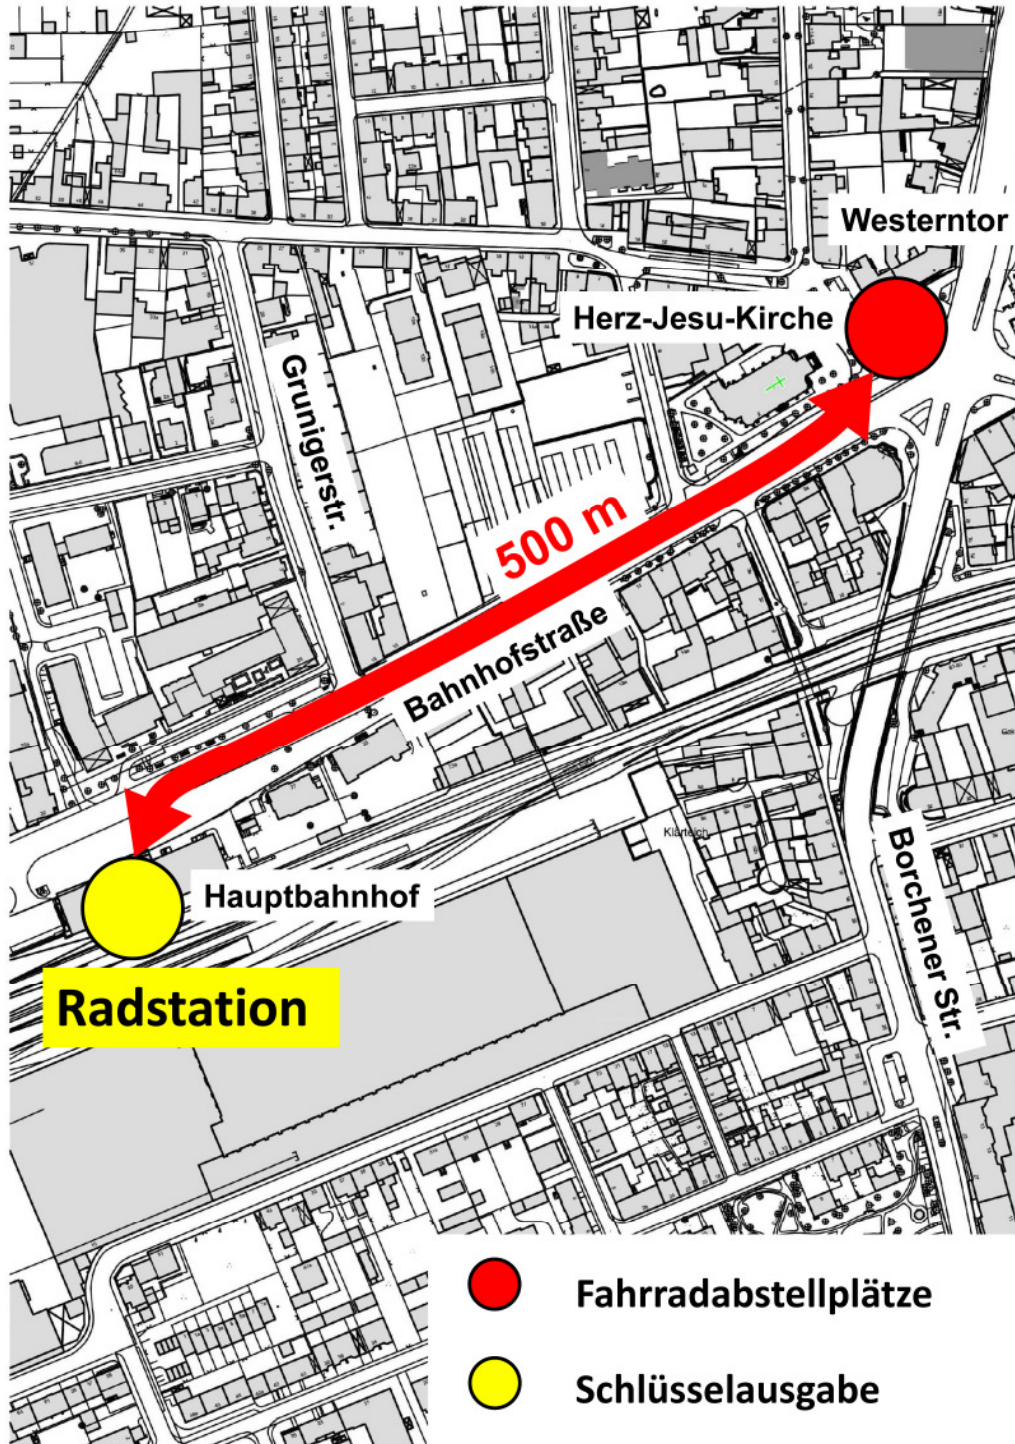

# Gepäckboxen

Diese Boxen stehen Ihnen für max. 24 Std. gegen Kautions von 20 € kostenlos zur Verfügung.

Die Schlüssel können bei der „Radstation“ in der Bahnhofstraße 29 zu folgenden Zeiten abgeholt werden:

Mo – Fr: 05:30 – 22:30 Uhr

Sa – So: 07:00 – 21:00 Uhr

**Bitte halten Sie die Türen der Boxen stets verschlossen.**

Die Fahrradboxen sind Eigentum der Stadt Paderborn.

Nähere Auskünfte erhalten Sie bei der Radstation im Hauptbahnhof Paderborn, Tel.: 05251/870740.